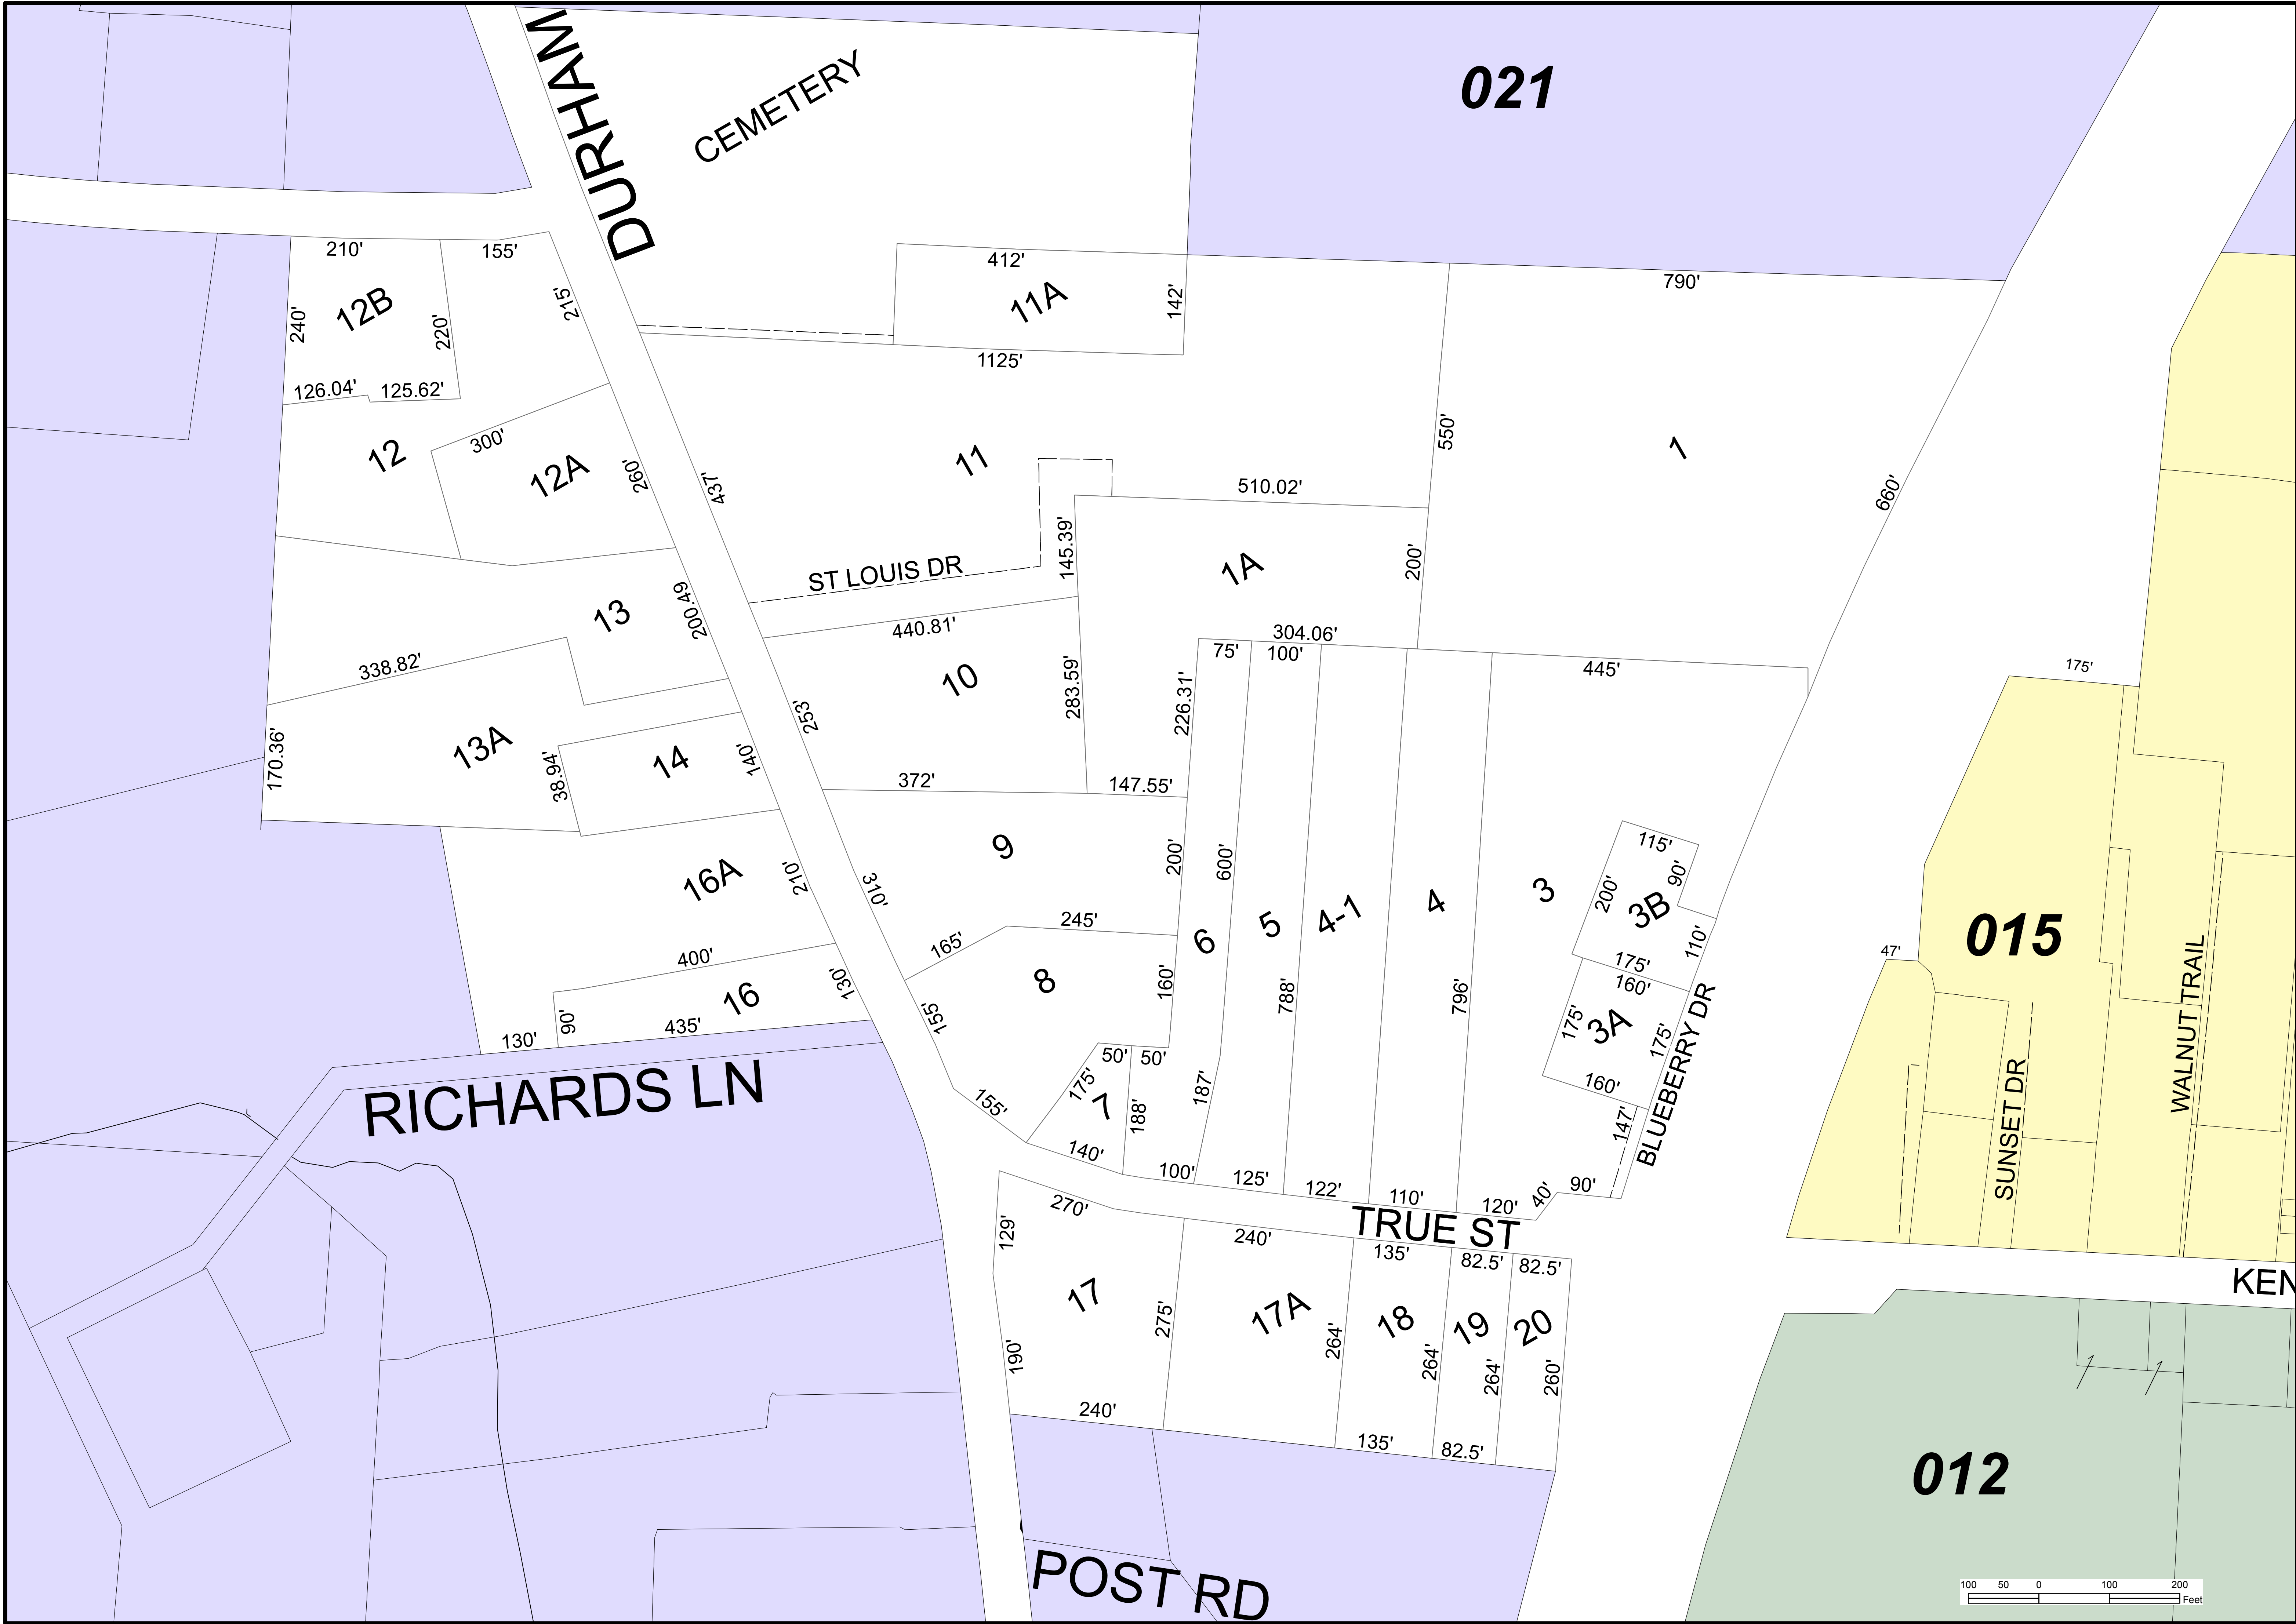

Scale: = 100

2017

MAP: 016

DURHAM

CEMETERY

021

12B

126.04' 125.62'

12

12A

11A

11

ST LOUIS DR

1A

338.82'

13A

7

140'

17

17A

18

19

20

POST RD

TRUE ST

BLUEBERRY DR

015

SUNSET DR

WALNUT TRAIL

KEN

012